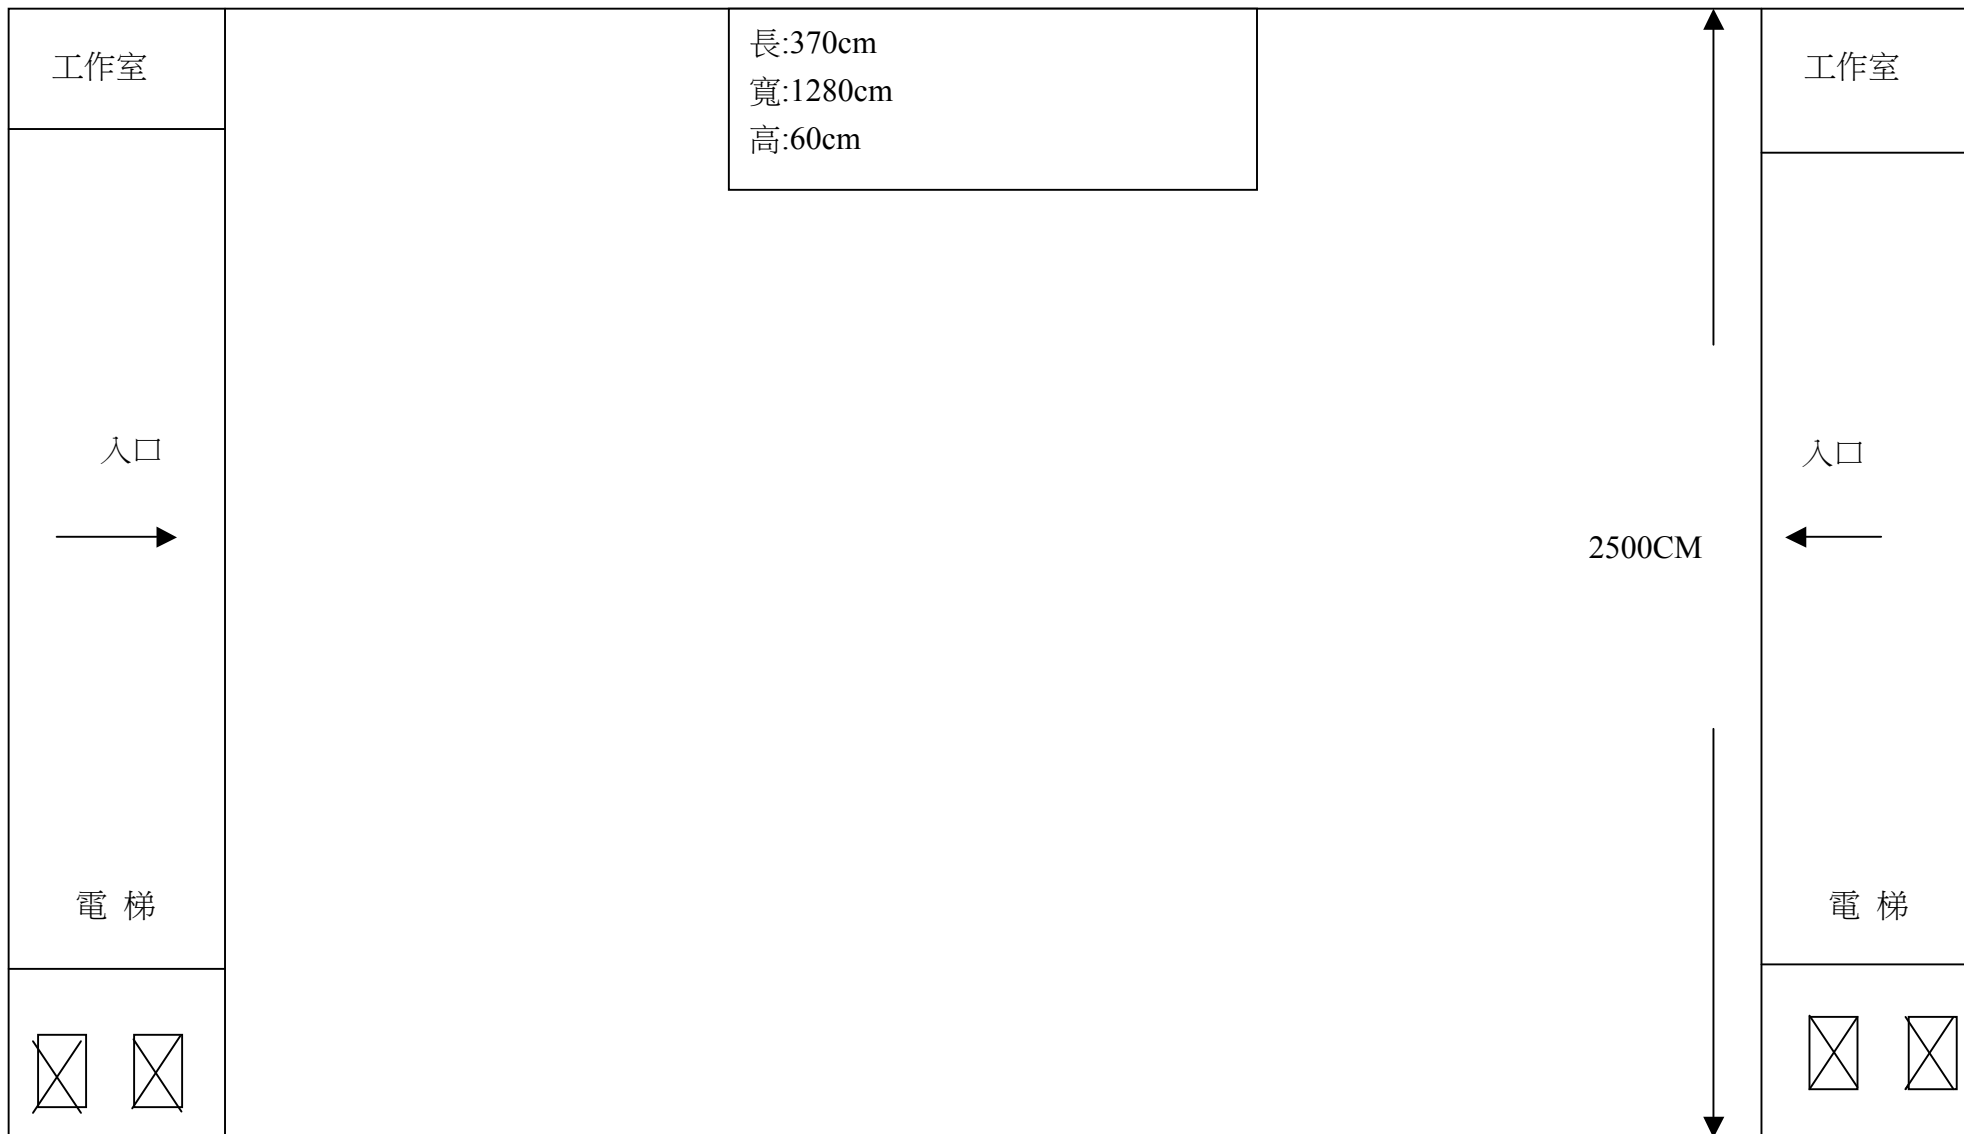

# 五樓龍鳳廳平面圖

# 五樓柏壽廳平面圖

# 五樓松鶴廳平面圖

1335CM